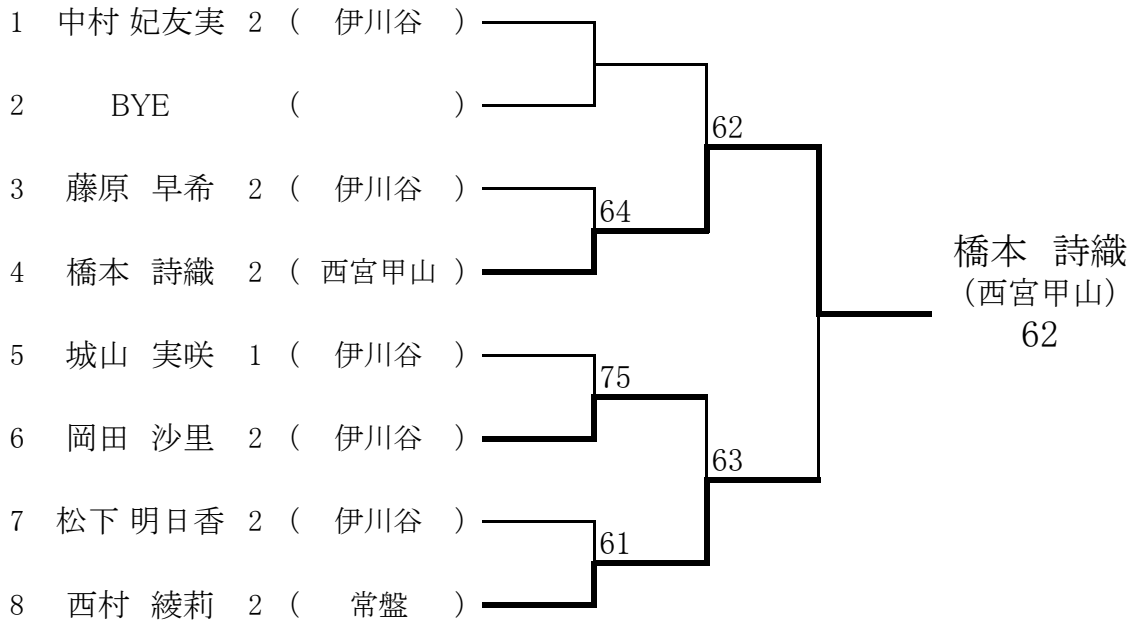

平成28年度 第2回 兵庫県高校サマーテニストーナメント

男子シングルス本戦(参加総数 12校 86名)

平成27年8月17日(水)
六甲アイランドテニススクエア

平成28年度 第2回 兵庫県高校サマーテニストーナメント

女子シングルス本戦(参加総数 4校 30名)

平成27年8月17日(水)
六甲アイランドテニススクエア

W.O 加藤 友梨奈 2 (常盤)