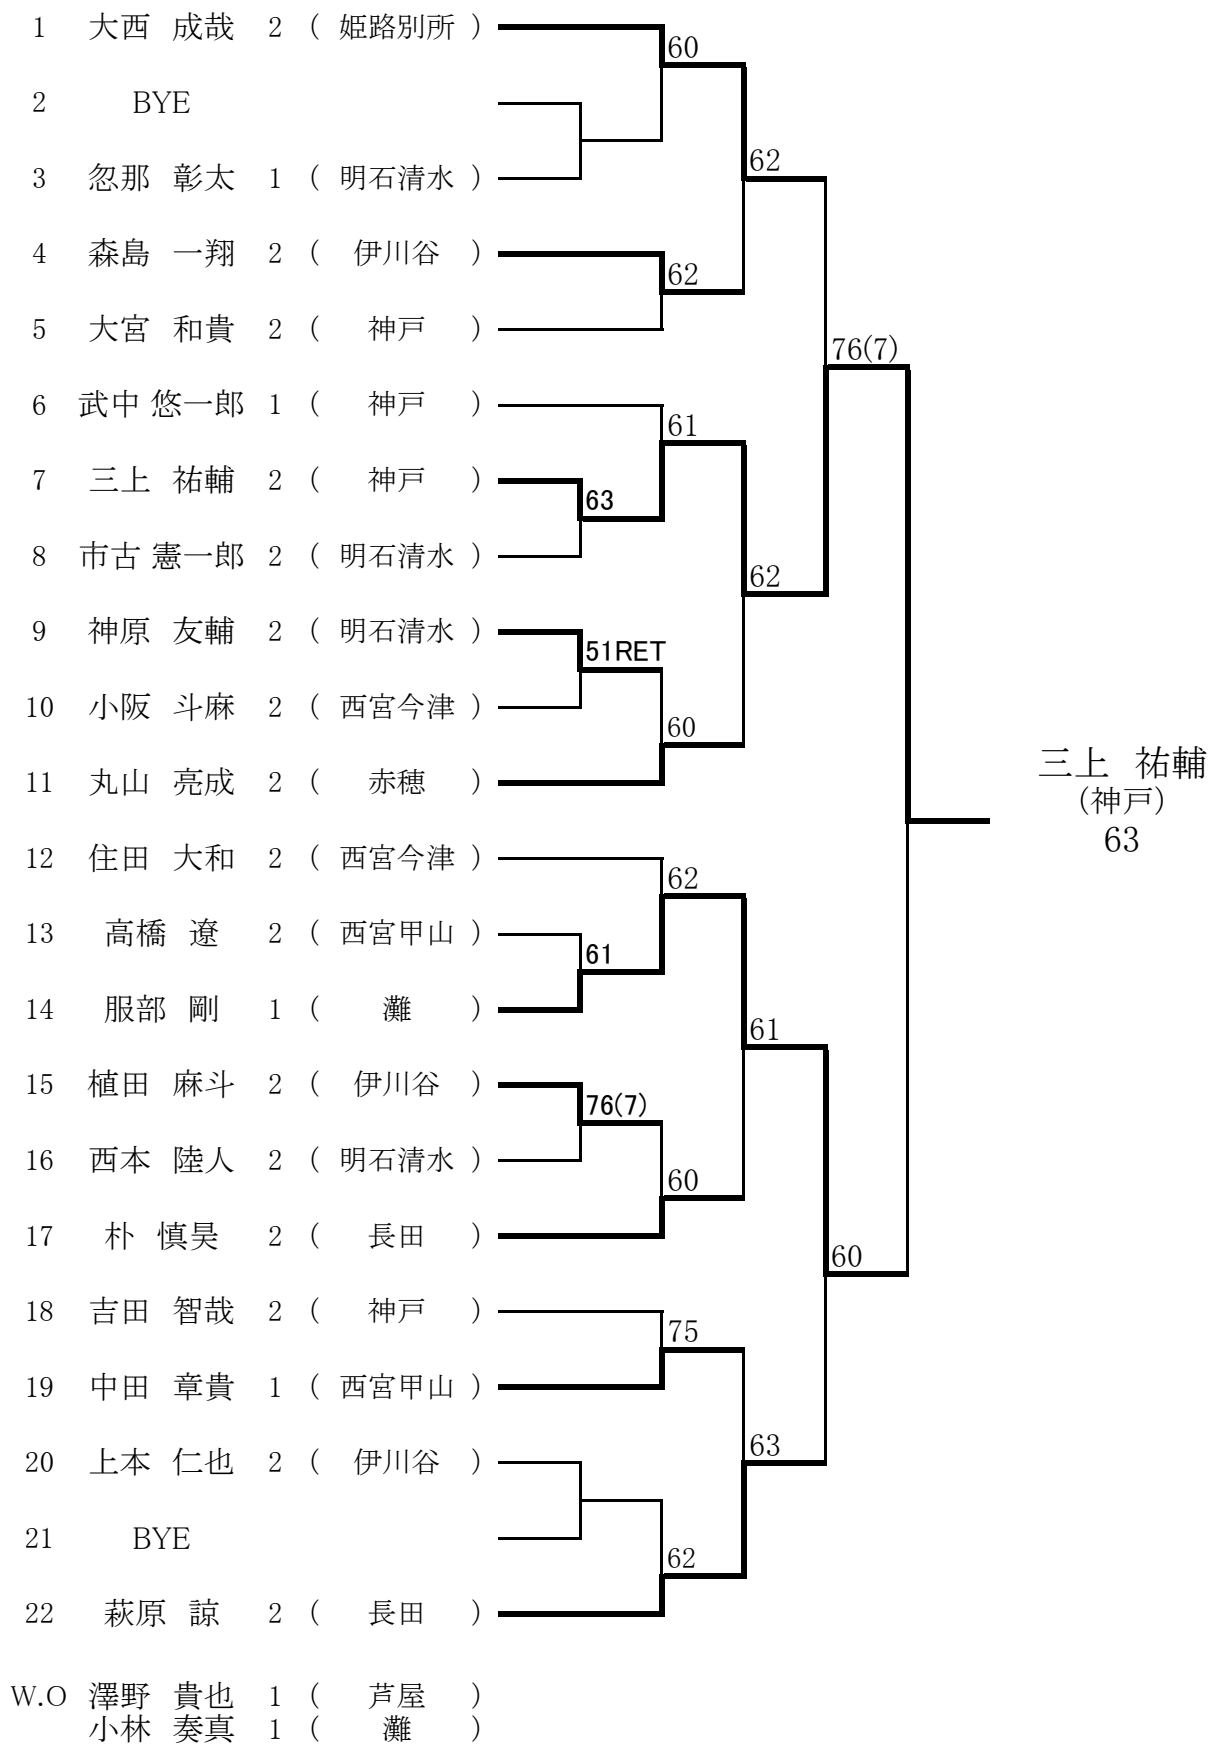

平成28年度 第2回 兵庫県高校サマーテニストーナメント

男子シングルス本戦(参加総数 12校 86名)

平成27年8月17日(水)
六甲アイランドテニススクエア

平成28年度 第2回 兵庫県高校サマーテニストーナメント

女子シングルス本戦(参加総数 4校 30名)

平成27年8月17日(水)
六甲アイランドテニススクエア

W.O 加藤 友梨奈 2 (常盤)