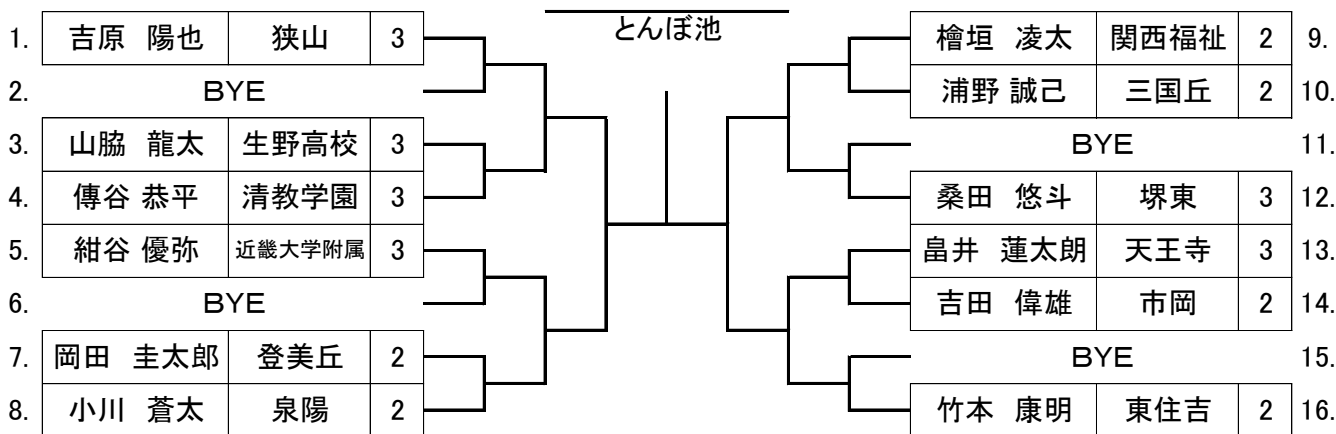

BS 57

BS 58

BS 59

BS 60

BS 61

			とんぼ池						
1.	モリカヴァ・ルーカス・世成	精華	3			松尾 亮汰	近畿大学附属	3	9.
2.	BYE					森 悠輝	清教学園	3	10.
3.	清水 聖斗	三国丘	2			BYE			11.
4.	松尾 壮真	泉陽	2			竹原 正宗	天王寺	2	12.
5.	小倉 大和	市岡	3			高嶋 琉獅	桜宮	2	13.
6.	BYE					藤田 麻人	生野高校	2	14.
7.	安食 啓汰	登美丘	2			BYE			15.
8.	岸谷 圭一郎	堺東	3			下村 貴一	大阪学芸	2	16.