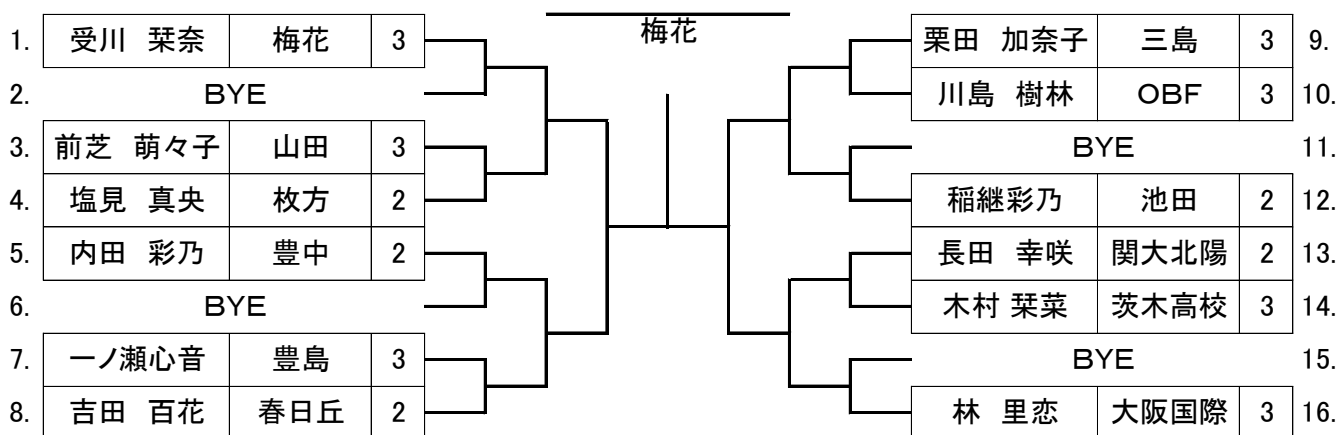

GS 1

GS 2

GS 3

GS 4

GS 5

1.	齋藤 柚良	交野	2	<p style="text-align: center;">梅花</p>	福井花菜	高槻北	2	9.
2.	BYE				中山 実瑠	茨木高校	2	10.
3.	熊田 千華	三島	2		BYE			11.
4.	竹本 夕珠	四條畷	2		高橋 優杏	大阪国際	3	12.
5.	西谷 仁依菜	箕面自由	2		後藤左名	池田	2	13.
6.	BYE				田邊 莉紗	豊中	2	14.
7.	下浜 美生	梅花	2		BYE			15.
8.	中村 珠梨	大教大池田	3		竹内 優莉	芥川	2	16.