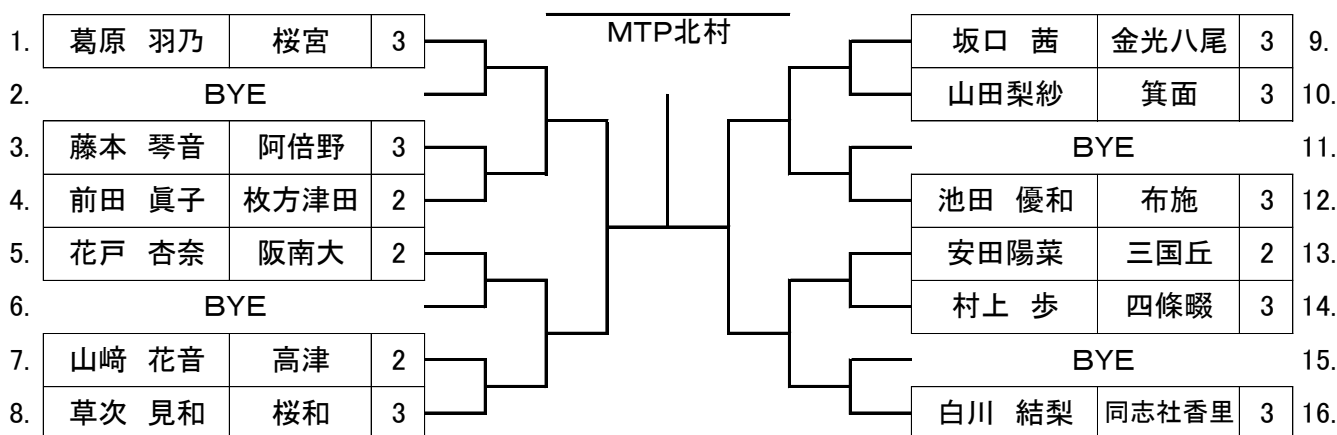

GS 17

GS 18

GS 19

GS 20

GS 21

1.	満名 麻矢	四天王寺東	3	四天王寺東	金村 一花	布施	2	9.	
2.	BYE				藤井 瞳衣	金光大阪	2	10.	
3.	西川 舞	清風南海	2		BYE				
4.	高松 佐穂	同志社香里	2		木下 稚十	大阪学院	2	12.	
5.	藤本 美羽	枚方	2		高川 鈴菜	豊中	2	13.	
6.	BYE				山中 胡美	関西福祉	2	14.	
7.	里田 梓稀	四條畷	2		BYE				
8.	高橋すず	三国丘	2		和田 楓香	大阪学芸	3	16.	