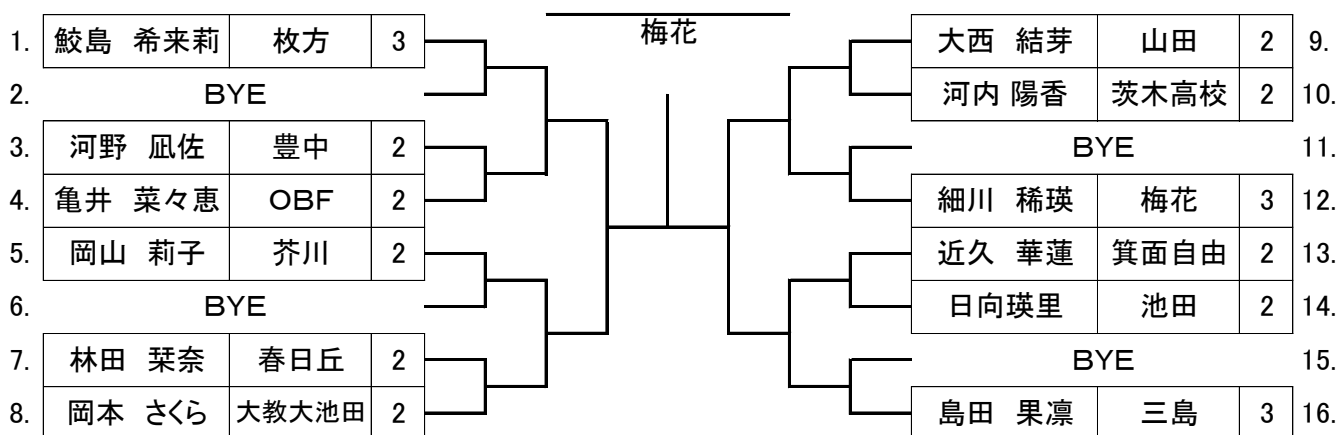

GS 1

GS 2

GS 3

GS 4

GS 5

1.	齋藤 柚良	交野	2	<p style="text-align: center;">梅花</p>	福井花菜	高槻北	2	9.
2.	BYE				中山 実瑠	茨木高校	2	10.
3.	熊田 千華	三島	2		BYE			11.
4.	竹本 夕珠	四條畷	2		高橋 優杏	大阪国際	3	12.
5.	西谷 仁依菜	箕面自由	2		後藤左名	池田	2	13.
6.	BYE				田邊 莉紗	豊中	2	14.
7.	下浜 美生	梅花	2		BYE			15.
8.	中村 珠梨	大教大池田	3		竹内 優莉	芥川	2	16.