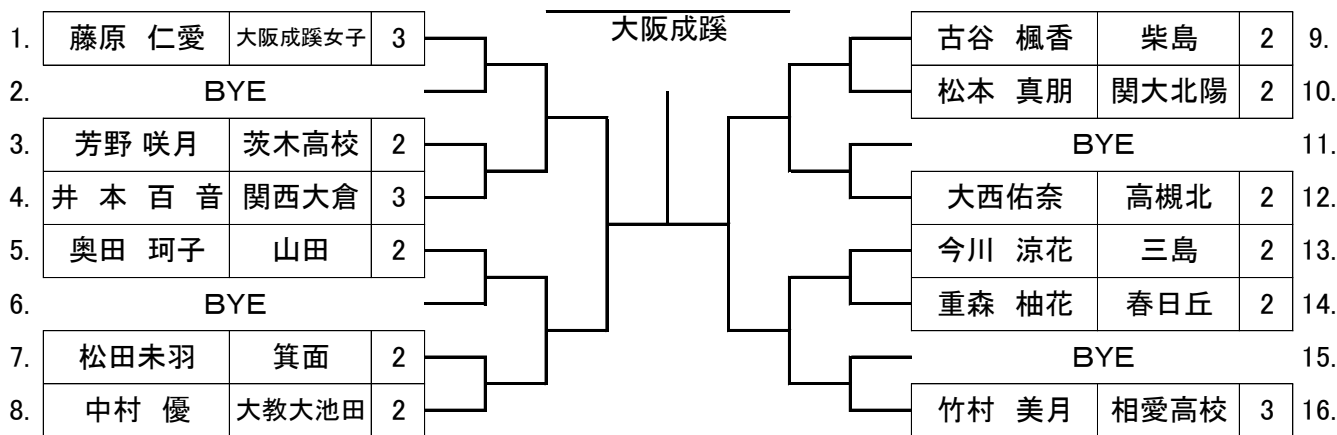

GS 1

GS 2

GS 3

GS 4

GS 5

1.	齋藤 柚良	交野	2	<p style="text-align: center;">梅花</p>	福井花菜	高槻北	2	9.
2.	BYE				中山 実瑠	茨木高校	2	10.
3.	熊田 千華	三島	2		BYE			11.
4.	竹本 夕珠	四條畷	2		高橋 優杏	大阪国際	3	12.
5.	西谷 仁依菜	箕面自由	2		後藤左名	池田	2	13.
6.	BYE				田邊 莉紗	豊中	2	14.
7.	下浜 美生	梅花	2		BYE			15.
8.	中村 珠梨	大教大池田	3		竹内 優莉	芥川	2	16.