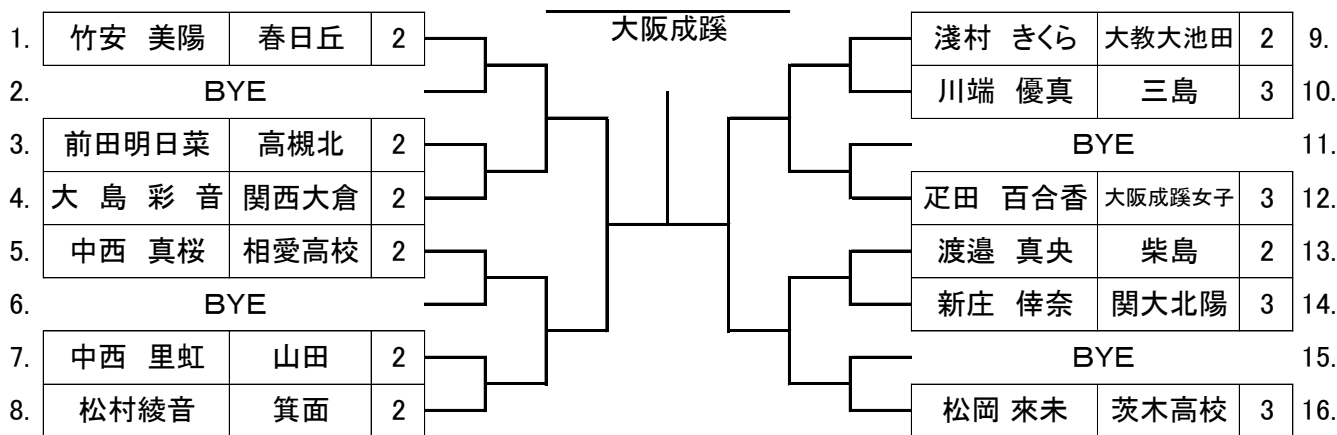

GS 1

GS 2

GS 3

GS 4

GS 5

1.	齋藤 柚良	交野	2	<p style="text-align: center;">梅花</p>	福井花菜	高槻北	2	9.
2.	BYE				中山 実瑠	茨木高校	2	10.
3.	熊田 千華	三島	2		BYE			11.
4.	竹本 夕珠	四條畷	2		高橋 優杏	大阪国際	3	12.
5.	西谷 仁依菜	箕面自由	2		後藤左名	池田	2	13.
6.	BYE				田邊 莉紗	豊中	2	14.
7.	下浜 美生	梅花	2		BYE			15.
8.	中村 珠梨	大教大池田	3		竹内 優莉	芥川	2	16.