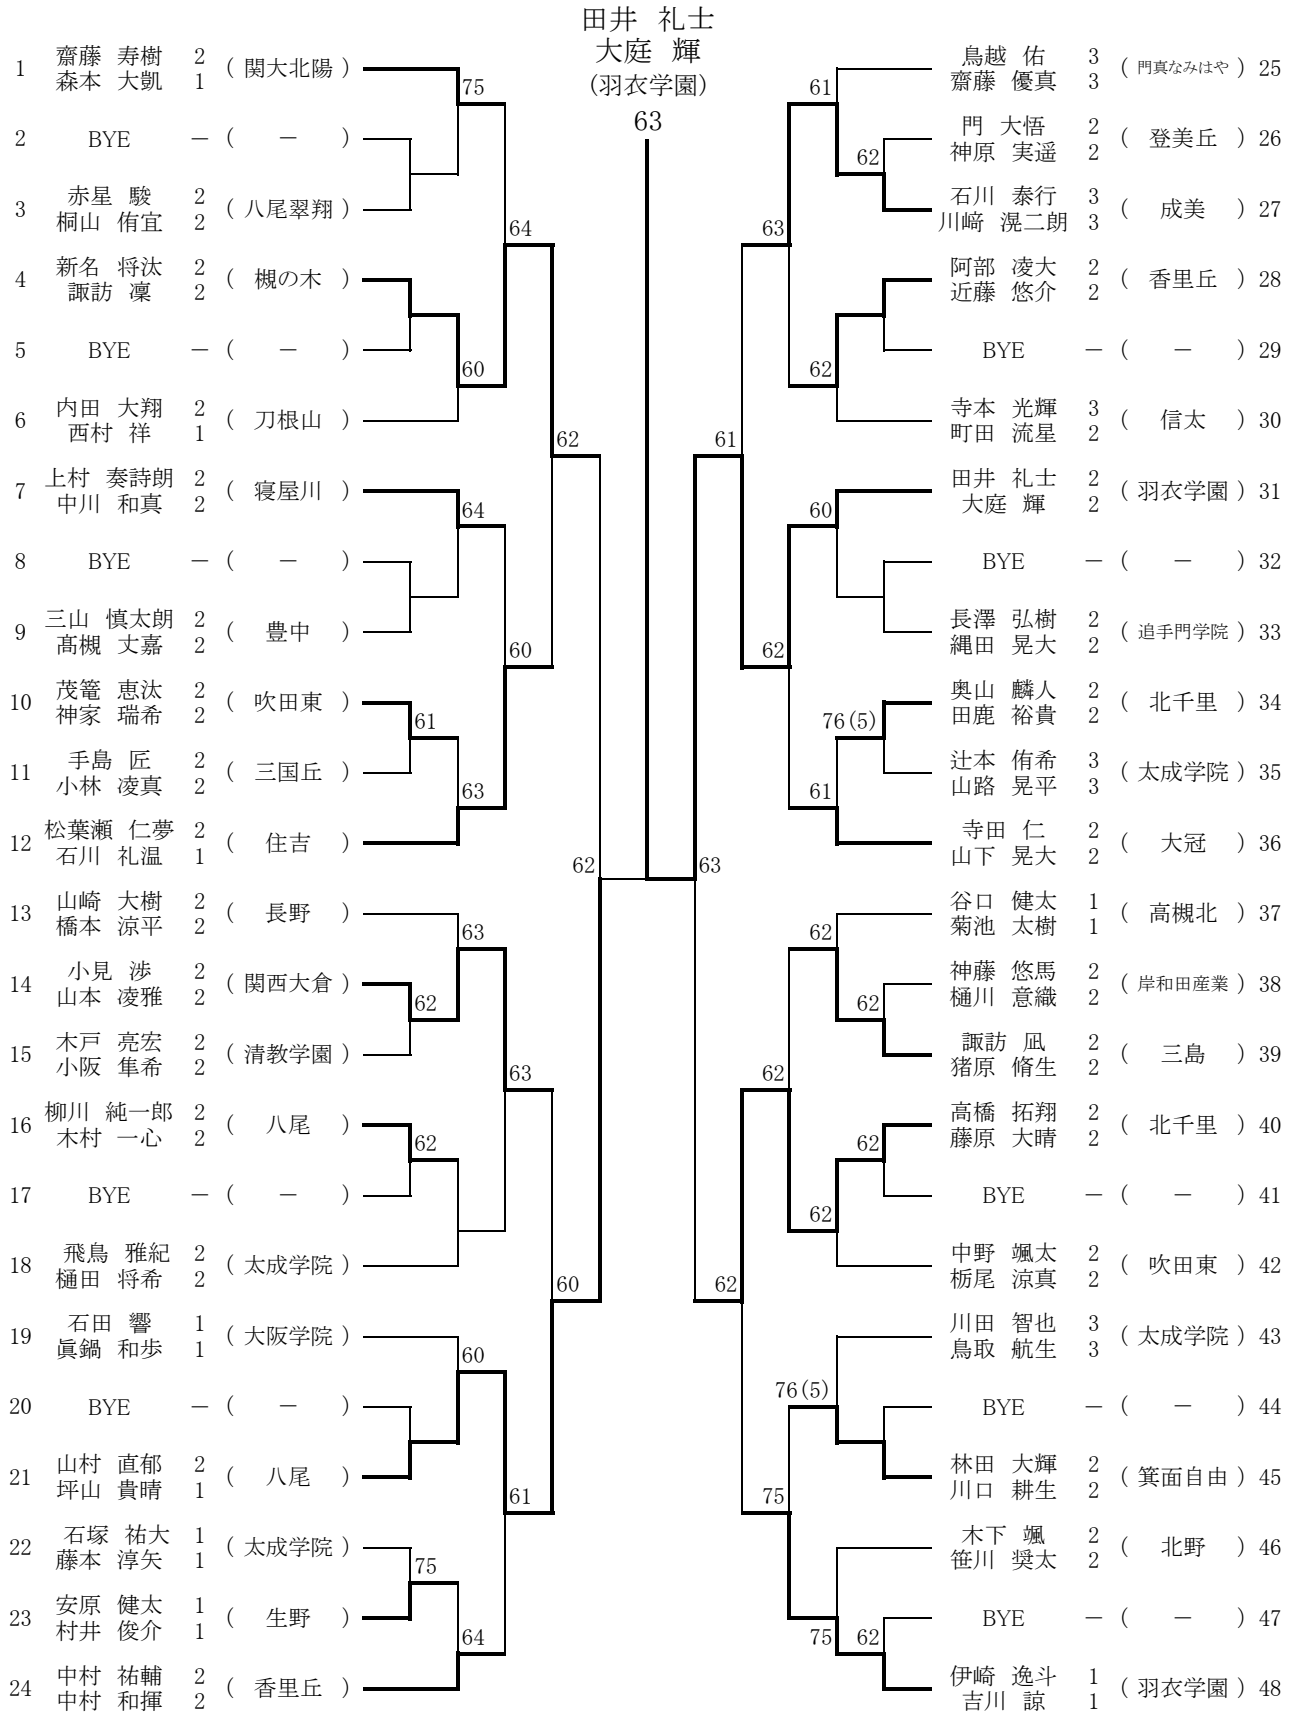

平成30年度 第32回 大阪高校サマーテニストーナメント

男子ダブルス本戦(参加総数 109校 505組)

平成30年8月20日(月) とんぼ池

平成30年度 第32回 大阪高校サマーテニストーナメント

女子ダブルス本戦(参加総数 86校 353組)

平成30年8月21日(火)、22日(水) とんぼ池