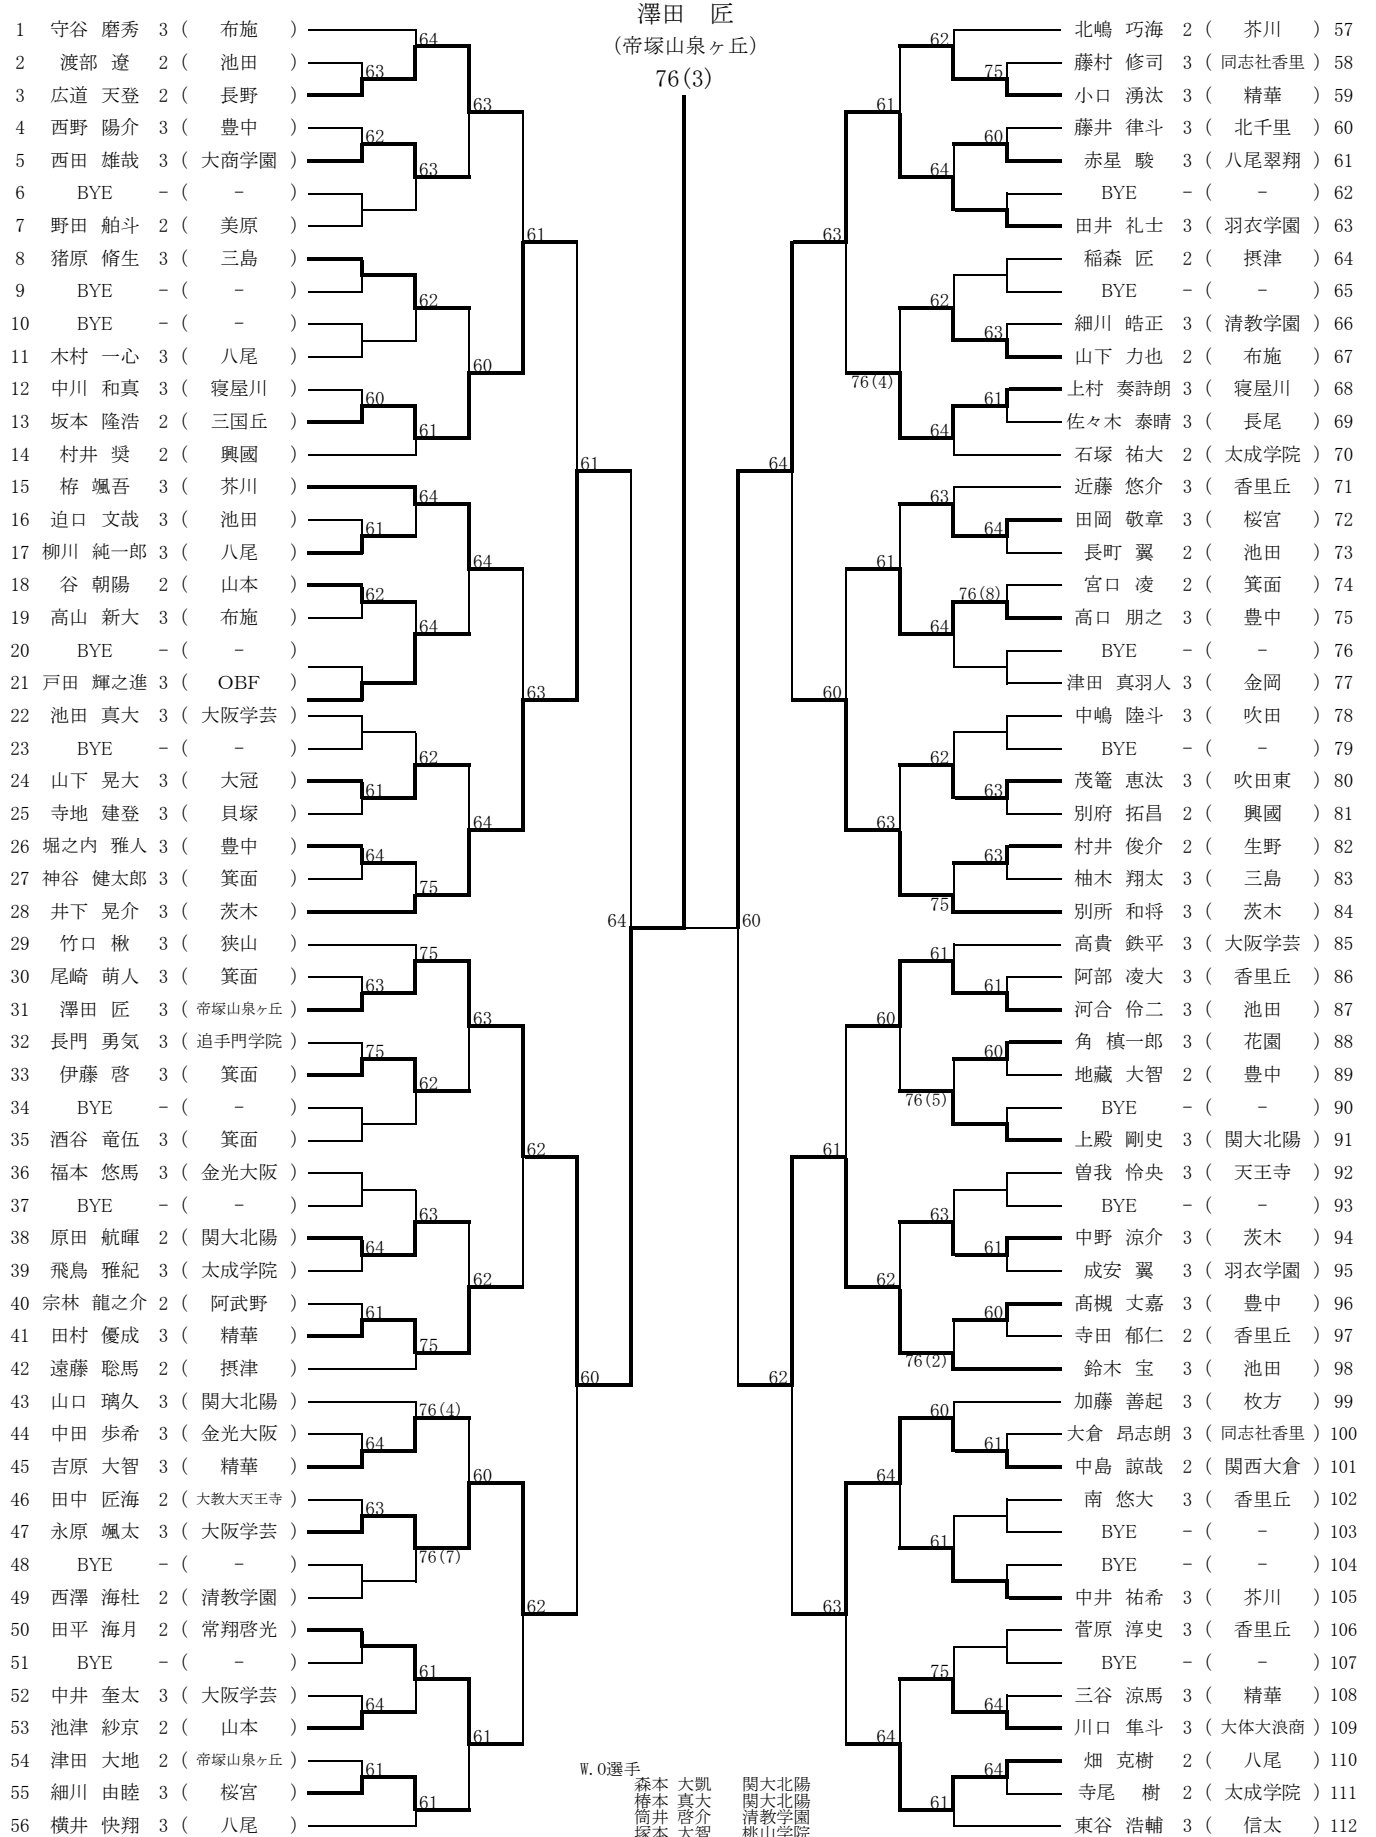

平成31年度 第31回 大阪高校スプリングテニストーナメント

男子シングルス本戦(参加総数 134校 1,328名)

平成31年3月30日(土)、4月7日(日) とんぼ池

平成31年度 第31回 大阪高校スプリングテニストーナメント

女子シングルス本戦(参加総数 95校 705名)

平成31年3月30日(土)、4月7日(日) とんぼ池