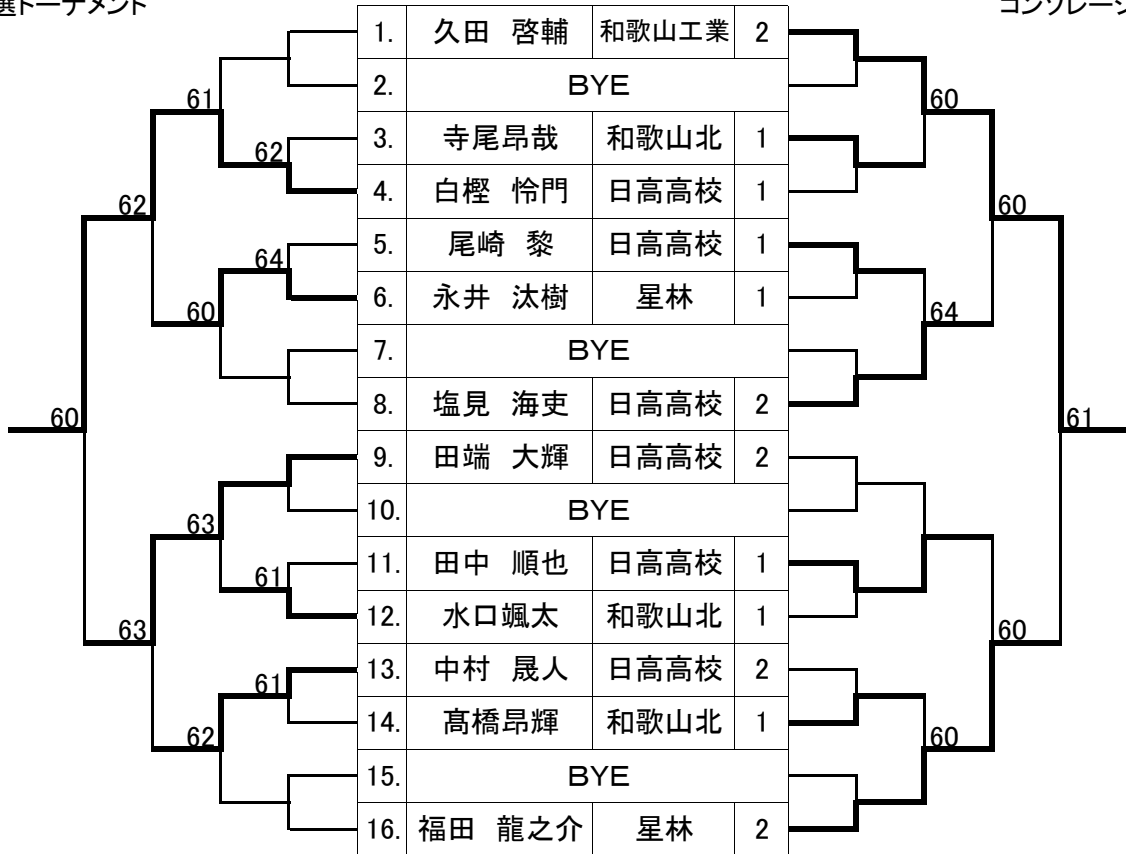

## 男子ダブルス本戦(参加総数 3校 13組)

BD1	宮尾 賢弘	日高	2	
	荻野 祐平		2	
BD2	中村 晟人	日高	2	
	金谷 充功		2	

## 女子ダブルス本戦(参加総数 3校 6組)

GD1	脇田 実奈	日高	2	
	森本 花未		2	
GD2	南方 日菜子	星林	2	
	山本 真結		2	

BS 1

予選トーナメント

コンソレーション

	1.	嶋田 遼第	星林	1	
	2.	BYE			
	3.	藤井祐樹	和歌山北	1	
	4.	貝野 功光	日高高校	2	
	5.	上山 皓生	日高高校	1	
	6.	若崎 瑛己	日高高校	1	
	7.	BYE			
	8.	福田 昇太郎	日高高校	2	
	9.	黒田 直希	星林	2	
	10.	BYE			
	11.	BYE			
	12.	荻野 祐平	日高高校	2	
	13.	谷合晃輝	和歌山北	1	
	14.	森本 晃仁	日高高校	1	
	15.	BYE			
	16.	九鬼 介杜	和歌山工業	2	

BS 2

予選トーナメント

コンソレーション

	1.	宮尾 賢弘	日高高校	2	
	2.	BYE			
	3.	保田 智也	日高高校	1	
	4.	松野 星斗	和歌山工業	1	
	5.	楠 智貴	日高高校	2	
	6.	宮下翔多	和歌山北	1	
	7.	BYE			
	8.	上村 彰	星林	2	
	9.	尾崎 優也	和歌山工業	2	
	10.	BYE			
	11.	亀甲悠翔	和歌山北	1	
	12.	金谷 充功	日高高校	2	
	13.	松浦 友輝	日高高校	1	
	14.	柏木 大輝	日高高校	1	
	15.	BYE			
	16.	赤松 孝亮	星林	1	

予選トーナメント

コンソレーション

GS 1

予選トーナメント

コンソレーション

GS 2

BD 1

予選トーナメント