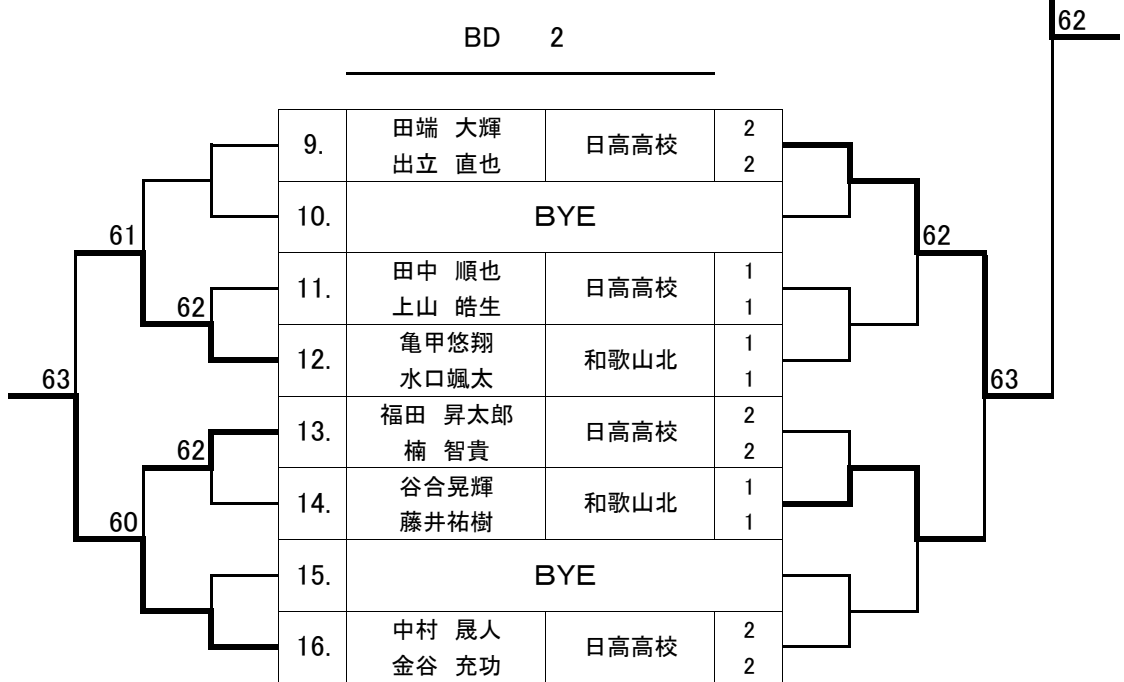

BD 1

予選トーナメント

コンソレーション

BD 2