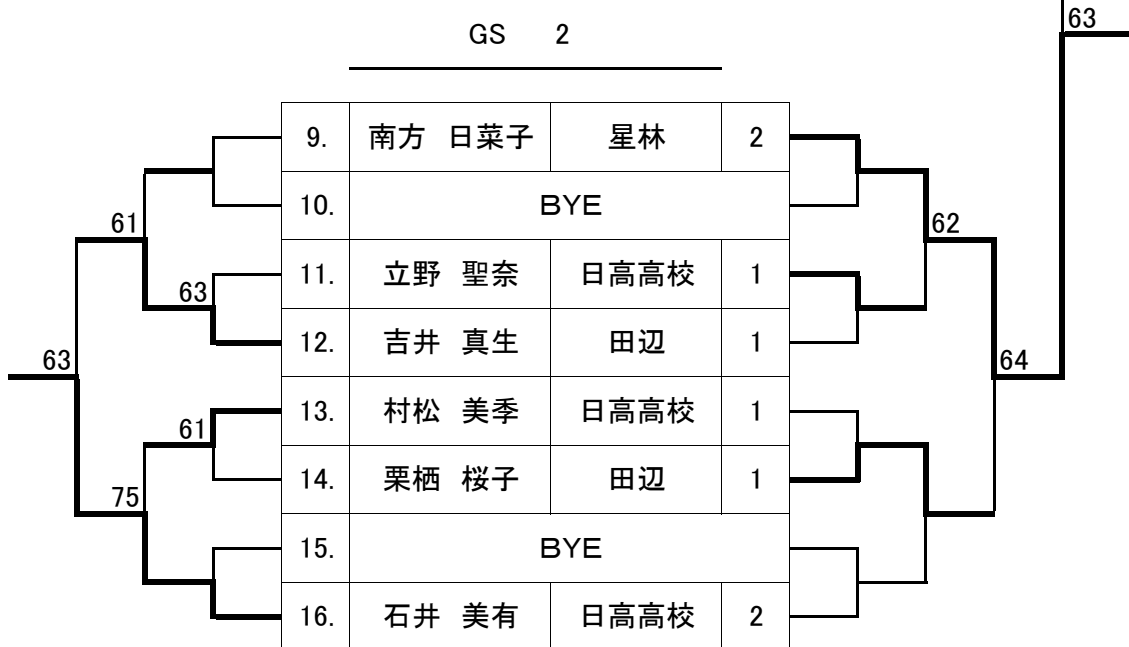

## 男子ダブルス本戦(参加総数 3校 13組)

BD1	宮尾 賢弘	日高	2	
	荻野 祐平		2	
BD2	中村 晟人	日高	2	
	金谷 充功		2	

## 女子ダブルス本戦(参加総数 3校 6組)

GD1	脇田 実奈	日高	2	
	森本 花未		2	
GD2	南方 日菜子	星林	2	
	山本 真結		2	

BS 1

予選トーナメント

コンソレーション

	1.	嶋田 遼第	星林	1	
	2.	BYE			
	3.	藤井祐樹	和歌山北	1	
	4.	貝野 功光	日高高校	2	
	5.	上山 皓生	日高高校	1	
	6.	若崎 瑛己	日高高校	1	
	7.	BYE			
	8.	福田 昇太郎	日高高校	2	
	9.	黒田 直希	星林	2	
	10.	BYE			
	11.	BYE			
	12.	荻野 祐平	日高高校	2	
	13.	谷合晃輝	和歌山北	1	
	14.	森本 晃仁	日高高校	1	
	15.	BYE			
	16.	九鬼 介杜	和歌山工業	2	

BS 2

予選トーナメント

コンソレーション

	1.	宮尾 賢弘	日高高校	2	
	2.	BYE			
	3.	保田 智也	日高高校	1	
	4.	松野 星斗	和歌山工業	1	
	5.	楠 智貴	日高高校	2	
	6.	宮下翔多	和歌山北	1	
	7.	BYE			
	8.	上村 彰	星林	2	
	9.	尾崎 優也	和歌山工業	2	
	10.	BYE			
	11.	亀甲悠翔	和歌山北	1	
	12.	金谷 充功	日高高校	2	
	13.	松浦 友輝	日高高校	1	
	14.	柏木 大輝	日高高校	1	
	15.	BYE			
	16.	赤松 孝亮	星林	1	

予選トーナメント

コンソレーション

GS 1

予選トーナメント

コンソレーション

GS 2

BD 1

予選トーナメント